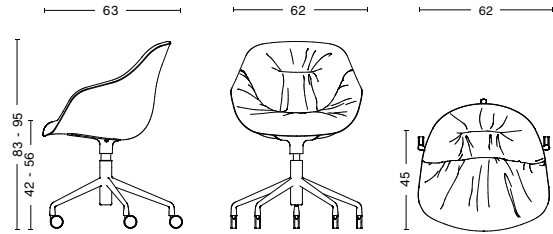

## DIMENSIONS

- / WIDTH 62 cm / 24.41"
- / DEPTH 63 cm / 24.8"
- / HEIGHT 83 - 95 cm / 32.68" - 37.40"
- / SEAT HEIGHT 42 - 56 cm / 16.54" - 22.05"
- / SEAT DEPTH 45 cm / 17.72"