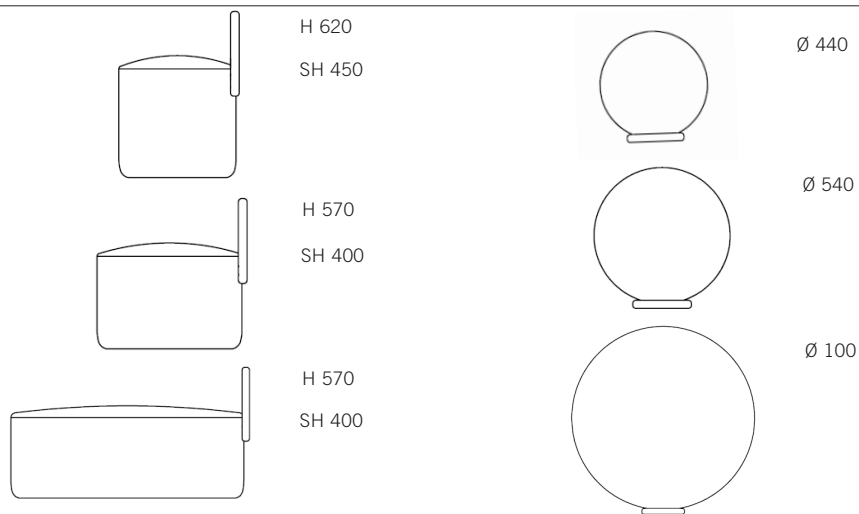

Puff

Puff mit Gestell aus Stahl. Griff in Eiche oder Esche, optional mit Rädern auf mittleren und großen puff. Polsterung aus geformtem Kaltschaum.