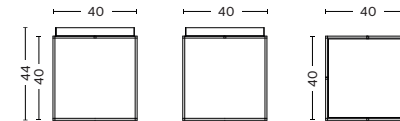

- TRAY TABLE -

- TRAY TABLE -

**DIMENSIONS**

TRAY TABLE S  
L30 x W30 x H34 cm

TRAY TABLE M  
L40 x W40 x H44 cm

TRAY TABLE L  
L60 x W40 x H54 cm

TRAY TABLE COFFEE  
L60 x W60 x H39 cm

- TRAY TABLE -