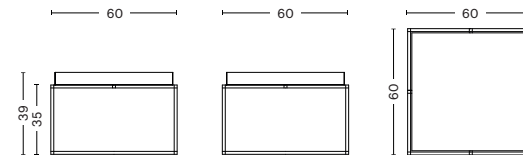

- TRAY TABLE -

- TRAY TABLE -

**DIMENSIONS**

TRAY TABLE S  
L30 x W30 x H34 cm

TRAY TABLE M  
L40 x W40 x H44 cm

TRAY TABLE L  
L60 x W40 x H54 cm

TRAY TABLE COFFEE  
L60 x W60 x H39 cm

- TRAY TABLE -