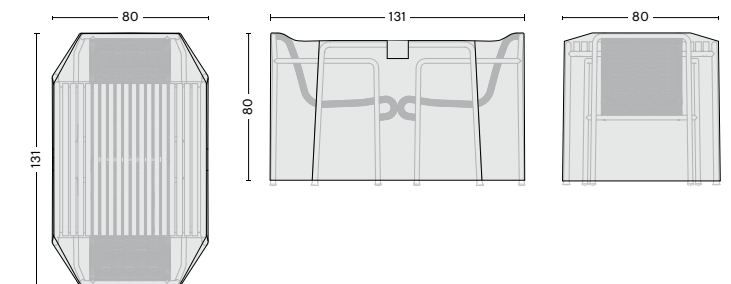

Black

DIMENSIONS

FOR DINING ARMCHAIR
Width 63 cm
Depth 67 cm
Height 80 cm

FOR LOUNGE CHAIR LOW
Width 72,5 cm
Depth 81 cm
Height 71,5 cm

FOR DINING BENCH WITH ARMREST
Width 128,5 cm
Depth 69 cm
Height 80 cm

FOR LOUNGE SOFA
Width 139,5 cm
Depth 88 cm
Height 70,5 cm

FOR CHAISE LONGUE
Width 67,5 cm
Depth 164,5 cm
Height 71 cm

FOR TABLE INCL. 2 PCS DINING ARMCHAIR
Length 131 cm
Width 80 cm
Height 80 cm

FOR TABLE INCL. 2 PCS DINING BENCHES
Length 170 cm
Width 148,5 cm
Height 80 cm