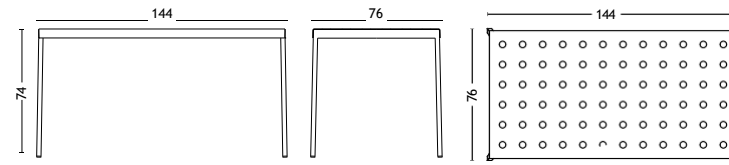

**BALCONY DINING BENCH**  
 Width 114 cm  
 Depth 52 cm  
 Height 79 cm  
 Seat height 46 cm

**BALCONY DINING BENCH W. ARM**  
 Width 121 cm  
 Depth 52 cm  
 Height 79 cm  
 Seat height 46 cm

**BALCONY LOUNGE BENCH**  
 Width 113,5 cm  
 Depth 69 cm  
 Height 72 cm  
 Seat height 39 cm

**BALCONY LOUNGE BENCH W ARM**  
 Width 121,5 cm  
 Depth 69 cm  
 Height 72 cm  
 Seat height 39 cm

**BALCONY BENCH**  
 Length 119,5 cm  
 Depth 35 cm  
 Height 46 cm

**BALCONY BENCH**  
 Length 165,5 cm  
 Depth 35 cm  
 Height 46 cm

## DIMENSIONS | TABLES

**BALCONY TABLE**  
 Length 75 cm  
 Width 76 cm  
 Height 74 cm

**BALCONY TABLE**  
 Length 144 cm  
 Width 76 cm  
 Height 74 cm

**BALCONY TABLE**  
 Length 190 cm  
 Width 87 cm  
 Height 74 cm