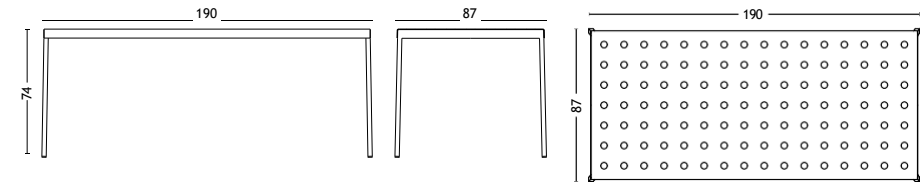

**BALCONY LOUNGE BENCH W ARM**  
 Width 121,5 cm  
 Depth 69 cm  
 Height 72 cm  
 Seat height 39 cm

**BALCONY BENCH**  
 Length 119,5 cm  
 Depth 35 cm  
 Height 46 cm

**BALCONY BENCH**  
 Length 165,5 cm  
 Depth 35 cm  
 Height 46 cm

## DIMENSIONS | TABLES

**BALCONY TABLE**  
 Length 75 cm  
 Width 76 cm  
 Height 74 cm

**BALCONY TABLE**  
 Length 144 cm  
 Width 76 cm  
 Height 74 cm

**BALCONY TABLE**  
 Length 190 cm  
 Width 87 cm  
 Height 74 cm