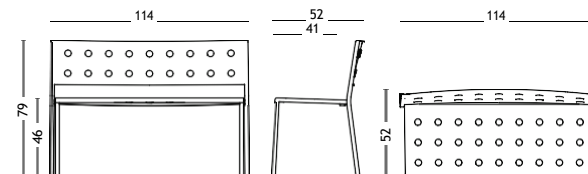

**BALCONY DINING CHAIR**  
 Width 44,5 cm  
 Depth 52 cm  
 Height 81 cm  
 Seat height 46 cm  
 Seat depth 41 cm

**BALCONY DINING ARMCHAIR**  
 Width 51,5 cm  
 Depth 52 cm  
 Height 81 cm  
 Seat height 46 cm  
 Seat depth 41 cm

**BALCONY LOUNGE CHAIR**  
 Width 55 cm  
 Depth 69,5 cm  
 Height 72 cm  
 Seat height 39 cm  
 Seat depth 52 cm

**BALCONY LOUNGE ARMCHAIR**  
 Width 63 cm  
 Depth 69,5 cm  
 Height 72 cm  
 Seat height 39 cm  
 Seat depth 52 cm

**BALCONY STOOL**  
 Width 39 cm  
 Depth 35 cm  
 Height 46 cm

**BALCONY BAR STOOL LOW**  
 Width 39,5 cm  
 Depth 39,5 cm  
 Height 65 cm

**BALCONY BAR STOOL HIGH**  
 Width 39,5 cm  
 Depth 39,5 cm  
 Height 75 cm