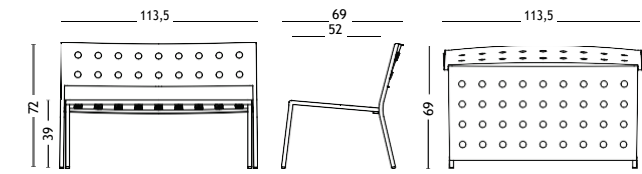

**BALCONY STOOL**  
 Width 39 cm  
 Depth 35 cm  
 Height 46 cm

**BALCONY BAR STOOL LOW**  
 Width 39,5 cm  
 Depth 39,5 cm  
 Height 65 cm

**BALCONY BAR STOOL HIGH**  
 Width 39,5 cm  
 Depth 39,5 cm  
 Height 75 cm

**BALCONY DINING BENCH**  
 Width 114 cm  
 Depth 52 cm  
 Height 79 cm  
 Seat height 46 cm

**BALCONY DINING BENCH W. ARM**  
 Width 121 cm  
 Depth 52 cm  
 Height 79 cm  
 Seat height 46 cm

**BALCONY LOUNGE BENCH**  
 Width 113,5 cm  
 Depth 69 cm  
 Height 72 cm  
 Seat height 39 cm