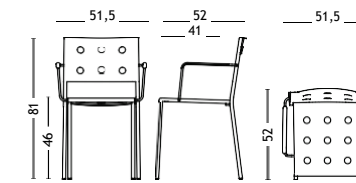

## DIMENSIONS | SEATING

**BALCONY CHAIR**  
 Width 44,5 cm  
 Depth 51,5 cm  
 Height 79 cm  
 Seat height 46 cm  
 Seat depth 41 cm

**BALCONY ARMCHAIR**  
 Width 51,5 cm  
 Depth 51,5 cm  
 Height 79 cm  
 Seat height 46 cm  
 Seat depth 41 cm

**BALCONY DINING CHAIR**  
 Width 44,5 cm  
 Depth 52 cm  
 Height 81 cm  
 Seat height 46 cm  
 Seat depth 41 cm

**BALCONY DINING ARMCHAIR**  
 Width 51,5 cm  
 Depth 52 cm  
 Height 81 cm  
 Seat height 46 cm  
 Seat depth 41 cm

**BALCONY LOUNGE CHAIR**  
 Width 55 cm  
 Depth 69,5 cm  
 Height 72 cm  
 Seat height 39 cm  
 Seat depth 52 cm

**BALCONY LOUNGE ARMCHAIR**  
 Width 63 cm  
 Depth 69,5 cm  
 Height 72 cm  
 Seat height 39 cm  
 Seat depth 52 cm

**BALCONY STOOL**  
 Width 39 cm  
 Depth 35 cm  
 Height 46 cm

**BALCONY BAR STOOL LOW**  
 Width 39,5 cm  
 Depth 39,5 cm  
 Height 65 cm

**BALCONY BAR STOOL HIGH**  
 Width 39,5 cm  
 Depth 39,5 cm  
 Height 75 cm