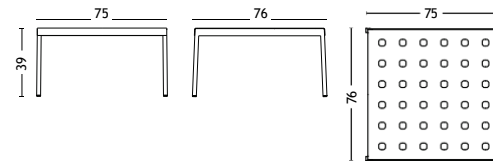

**BALCONY LOUNGE BENCH W ARM**  
 Width 121,5 cm  
 Depth 69 cm  
 Height 72 cm  
 Seat height 39 cm

**BALCONY BENCH**  
 Length 119,5 cm  
 Depth 35 cm  
 Height 46 cm

**BALCONY BENCH**  
 Length 165,5 cm  
 Depth 35 cm  
 Height 46 cm

## DIMENSIONS | TABLES

**BALCONY TABLE**  
 Length 75 cm  
 Width 76 cm  
 Height 74 cm

**BALCONY TABLE**  
 Length 144 cm  
 Width 76 cm  
 Height 74 cm

**BALCONY TABLE**  
 Length 190 cm  
 Width 87 cm  
 Height 74 cm

**BALCONY LOW TABLE**  
 Length 50 cm  
 Width 51,5 cm  
 Height 39 cm

**BALCONY LOW TABLE | SQUARE**  
 Length 75 cm  
 Width 76 cm  
 Height 39 cm

**BALCONY LOW TABLE | RECTANGULAR**  
 Length 96,5 cm  
 Width 41 cm  
 Height 39 cm