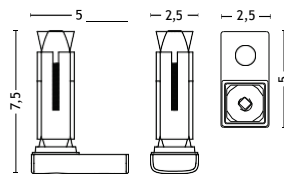

## DIMENSIONS

FIXATION BRACKET FOR CHAIRS, BAR STOOLS AND STOOLS  
Width 4 cm  
Depth 1,9 cm  
Height 7 cm

FIXATION BRACKET FOR BENCHES  
Width 4,5 cm  
Depth 2,2 cm  
Height 7 cm

FIXATION BRACKET FOR TABLES  
Width 5 cm  
Depth 2,5 cm  
Height 7,5 cm