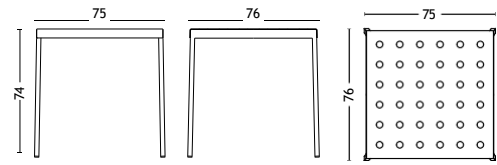

**BALCONY STOOL**  
 Width 39 cm  
 Depth 35 cm  
 Height 46 cm

**BALCONY BAR STOOL LOW**  
 Width 39,5 cm  
 Depth 39,5 cm  
 Height 65 cm

**BALCONY BAR STOOL HIGH**  
 Width 39,5 cm  
 Depth 39,5 cm  
 Height 75 cm

**BALCONY DINING BENCH**  
 Width 114 cm  
 Depth 52 cm  
 Height 79 cm  
 Seat height 46 cm

**BALCONY DINING BENCH W. ARM**  
 Width 121 cm  
 Depth 52 cm  
 Height 79 cm  
 Seat height 46 cm

**BALCONY LOUNGE BENCH**  
 Width 113,5 cm  
 Depth 69 cm  
 Height 72 cm  
 Seat height 39 cm

**BALCONY LOUNGE BENCH W ARM**  
 Width 121,5 cm  
 Depth 69 cm  
 Height 72 cm  
 Seat height 39 cm

**BALCONY BENCH**  
 Length 119,5 cm  
 Depth 35 cm  
 Height 46 cm

**BALCONY BENCH**  
 Length 165,5 cm  
 Depth 35 cm  
 Height 46 cm

## DIMENSIONS | TABLES

**BALCONY TABLE**  
 Length 75 cm  
 Width 76 cm  
 Height 74 cm

**BALCONY TABLE**  
 Length 144 cm  
 Width 76 cm  
 Height 74 cm

**BALCONY TABLE**  
 Length 190 cm  
 Width 87 cm  
 Height 74 cm