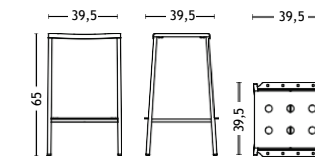

## DIMENSIONS | SEATING

**BALCONY CHAIR**  
 Width 44,5 cm  
 Depth 51,5 cm  
 Height 79 cm  
 Seat height 46 cm  
 Seat depth 41 cm

**BALCONY ARMCHAIR**  
 Width 51,5 cm  
 Depth 51,5 cm  
 Height 79 cm  
 Seat height 46 cm  
 Seat depth 41 cm

**BALCONY DINING CHAIR**  
 Width 44,5 cm  
 Depth 52 cm  
 Height 81 cm  
 Seat height 46 cm  
 Seat depth 41 cm

**BALCONY DINING ARMCHAIR**  
 Width 51,5 cm  
 Depth 52 cm  
 Height 81 cm  
 Seat height 46 cm  
 Seat depth 41 cm

**BALCONY LOUNGE CHAIR**  
 Width 55 cm  
 Depth 69,5 cm  
 Height 72 cm  
 Seat height 39 cm  
 Seat depth 52 cm

**BALCONY LOUNGE ARMCHAIR**  
 Width 63 cm  
 Depth 69,5 cm  
 Height 72 cm  
 Seat height 39 cm  
 Seat depth 52 cm

**BALCONY STOOL**  
 Width 39 cm  
 Depth 35 cm  
 Height 46 cm

**BALCONY BAR STOOL LOW**  
 Width 39,5 cm  
 Depth 39,5 cm  
 Height 65 cm

**BALCONY BAR STOOL HIGH**  
 Width 39,5 cm  
 Depth 39,5 cm  
 Height 75 cm