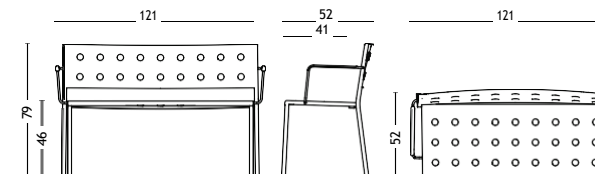

**BALCONY STOOL**  
 Width 39 cm  
 Depth 35 cm  
 Height 46 cm

**BALCONY BAR STOOL LOW**  
 Width 39,5 cm  
 Depth 39,5 cm  
 Height 65 cm

**BALCONY BAR STOOL HIGH**  
 Width 39,5 cm  
 Depth 39,5 cm  
 Height 75 cm

**BALCONY DINING BENCH**  
 Width 114 cm  
 Depth 52 cm  
 Height 79 cm  
 Seat height 46 cm

**BALCONY DINING BENCH W. ARM**  
 Width 121 cm  
 Depth 52 cm  
 Height 79 cm  
 Seat height 46 cm

**BALCONY LOUNGE BENCH**  
 Width 113,5 cm  
 Depth 69 cm  
 Height 72 cm  
 Seat height 39 cm