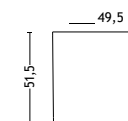

## DIMENSIONS

FOR CHAIR, ARMCHAIR, DINING CHAIR & DINING ARMCHAIR  
 Width 38,5 cm  
 Depth 40,5 cm  
 Height 4 cm

FOR BENCH L119,5  
 Width 117,5 cm  
 Depth 30,5 cm  
 Height 4 cm

FOR DINING BENCH & DINING BENCH W. ARM  
 Width 107,5 cm  
 Depth 40,5 cm  
 Height 4 cm

FOR LOUNGE CHAIR & LOUNGE ARMCHAIR  
 Width 49,5 cm  
 Depth 51,5 cm  
 Height 4 cm

FOR BENCH L165,5  
 Width 163,5 cm  
 Depth 30,5 cm  
 Height 4 cm

FOR LOUNGE BENCH & LOUNGE BENCH W. ARM  
 Width 107,5 cm  
 Depth 51,5 cm  
 Height 4 cm