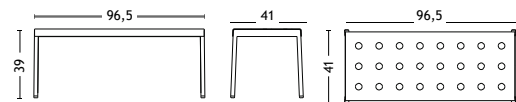

## DIMENSIONS | TABLES

**BALCONY TABLE**  
 Length 75 cm  
 Width 76 cm  
 Height 74 cm

**BALCONY TABLE**  
 Length 144 cm  
 Width 76 cm  
 Height 74 cm

**BALCONY TABLE**  
 Length 190 cm  
 Width 87 cm  
 Height 74 cm

**BALCONY LOW TABLE**  
 Length 50 cm  
 Width 51,5 cm  
 Height 39 cm

**BALCONY LOW TABLE | SQUARE**  
 Length 75 cm  
 Width 76 cm  
 Height 39 cm

**BALCONY LOW TABLE | RECTANGULAR**  
 Length 96,5 cm  
 Width 41 cm  
 Height 39 cm