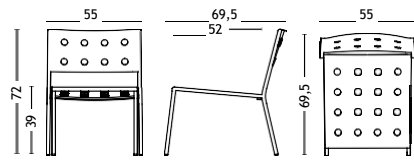

## DIMENSIONS | SEATING

**BALCONY CHAIR**  
 Width 44,5 cm  
 Depth 51,5 cm  
 Height 79 cm  
 Seat height 46 cm  
 Seat depth 41 cm

**BALCONY ARMCHAIR**  
 Width 51,5 cm  
 Depth 51,5 cm  
 Height 79 cm  
 Seat height 46 cm  
 Seat depth 41 cm

**BALCONY DINING CHAIR**  
 Width 44,5 cm  
 Depth 52 cm  
 Height 81 cm  
 Seat height 46 cm  
 Seat depth 41 cm

**BALCONY DINING ARMCHAIR**  
 Width 51,5 cm  
 Depth 52 cm  
 Height 81 cm  
 Seat height 46 cm  
 Seat depth 41 cm