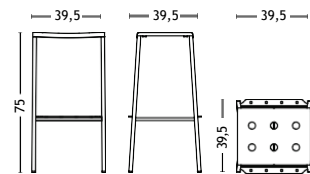

## DIMENSIONS | SEATING

**BALCONY CHAIR**  
 Width 44,5 cm  
 Depth 51,5 cm  
 Height 79 cm  
 Seat height 46 cm  
 Seat depth 41 cm

**BALCONY ARMCHAIR**  
 Width 51,5 cm  
 Depth 51,5 cm  
 Height 79 cm  
 Seat height 46 cm  
 Seat depth 41 cm

**BALCONY DINING CHAIR**  
 Width 44,5 cm  
 Depth 52 cm  
 Height 81 cm  
 Seat height 46 cm  
 Seat depth 41 cm

**BALCONY DINING ARMCHAIR**  
 Width 51,5 cm  
 Depth 52 cm  
 Height 81 cm  
 Seat height 46 cm  
 Seat depth 41 cm

**BALCONY LOUNGE CHAIR**  
 Width 55 cm  
 Depth 69,5 cm  
 Height 72 cm  
 Seat height 39 cm  
 Seat depth 52 cm

**BALCONY LOUNGE ARMCHAIR**  
 Width 63 cm  
 Depth 69,5 cm  
 Height 72 cm  
 Seat height 39 cm  
 Seat depth 52 cm

**BALCONY STOOL**  
 Width 39 cm  
 Depth 35 cm  
 Height 46 cm

**BALCONY BAR STOOL LOW**  
 Width 39,5 cm  
 Depth 39,5 cm  
 Height 65 cm

**BALCONY BAR STOOL HIGH**  
 Width 39,5 cm  
 Depth 39,5 cm  
 Height 75 cm