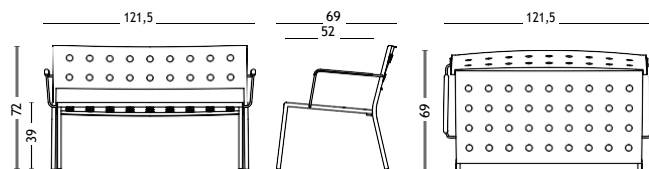

**BALCONY STOOL**  
 Width 39 cm  
 Depth 35 cm  
 Height 46 cm

**BALCONY BAR STOOL LOW**  
 Width 39,5 cm  
 Depth 39,5 cm  
 Height 65 cm

**BALCONY BAR STOOL HIGH**  
 Width 39,5 cm  
 Depth 39,5 cm  
 Height 75 cm

**BALCONY DINING BENCH**  
 Width 114 cm  
 Depth 52 cm  
 Height 79 cm  
 Seat height 46 cm

**BALCONY DINING BENCH W. ARM**  
 Width 121 cm  
 Depth 52 cm  
 Height 79 cm  
 Seat height 46 cm

**BALCONY LOUNGE BENCH**  
 Width 113,5 cm  
 Depth 69 cm  
 Height 72 cm  
 Seat height 39 cm