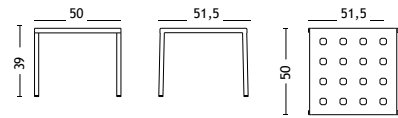

**BALCONY LOUNGE BENCH W ARM**  
 Width 121,5 cm  
 Depth 69 cm  
 Height 72 cm  
 Seat height 39 cm

**BALCONY BENCH**  
 Length 119,5 cm  
 Depth 35 cm  
 Height 46 cm

**BALCONY BENCH**  
 Length 165,5 cm  
 Depth 35 cm  
 Height 46 cm

## DIMENSIONS | TABLES

**BALCONY TABLE**  
 Length 75 cm  
 Width 76 cm  
 Height 74 cm

**BALCONY TABLE**  
 Length 144 cm  
 Width 76 cm  
 Height 74 cm

**BALCONY TABLE**  
 Length 190 cm  
 Width 87 cm  
 Height 74 cm

**BALCONY LOW TABLE**  
 Length 50 cm  
 Width 51,5 cm  
 Height 39 cm

**BALCONY LOW TABLE | SQUARE**  
 Length 75 cm  
 Width 76 cm  
 Height 39 cm

**BALCONY LOW TABLE | RECTANGULAR**  
 Length 96,5 cm  
 Width 41 cm  
 Height 39 cm