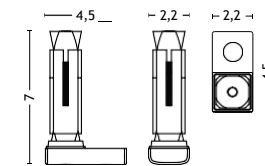

## DIMENSIONS

FIXATION BRACKET FOR CHAIRS, BAR STOOLS AND STOOLS  
Width 4 cm  
Depth 1,9 cm  
Height 7 cm

FIXATION BRACKET FOR BENCHES  
Width 4,5 cm  
Depth 2,2 cm  
Height 7 cm

FIXATION BRACKET FOR TABLES  
Width 5 cm  
Depth 2,5 cm  
Height 7,5 cm