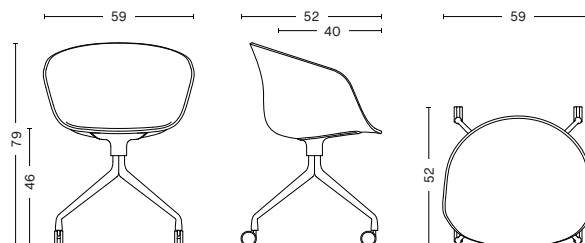

## SHELL COLOUR

## DIMENSIONS

- / WIDTH 59 cm / 23.23"
- / DEPTH 52 cm / 20.47"
- / HEIGHT 79 cm / 31.1"
- / SEAT HEIGHT 46 cm / 18.11"
- / SEAT WIDTH 40 cm / 15.75"